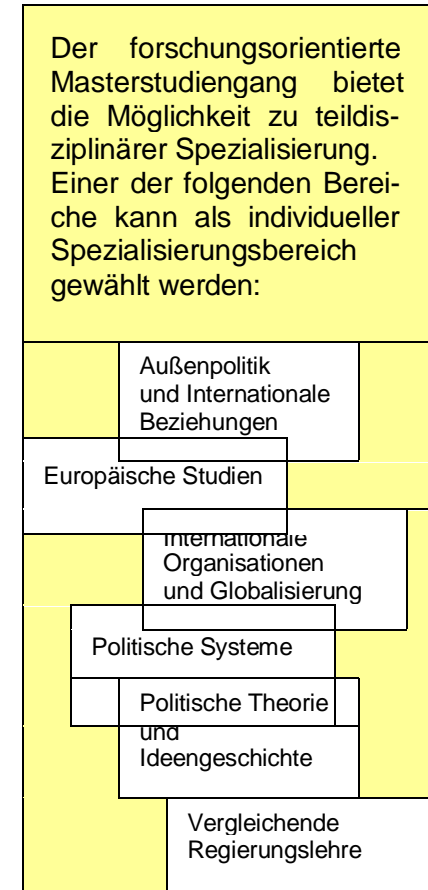

Musterstudienplan MA Politikwissenschaft (120 LP)

(1) Der Spezialisierungsbereich wird zu Beginn des 1. Semesters gewählt und kann bis zum Beginn des 2. Semesters nur einmal gewechselt werden!