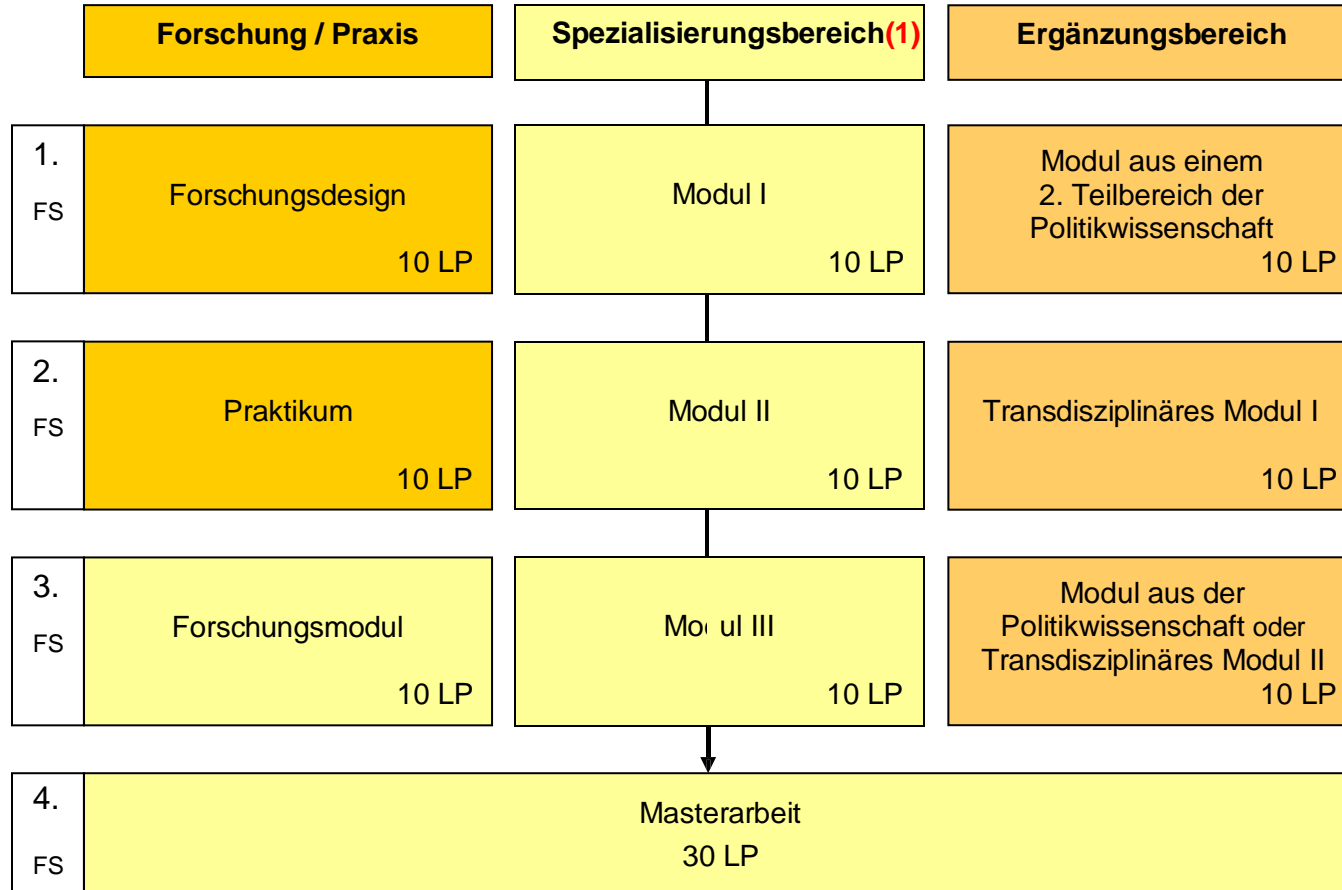

Musterstudienplan MA Politikwissenschaft (120 LP)

(1) Der Spezialisierungsbereich wird zu Beginn des 1. Semesters gewählt und kann bis zum Beginn des 2. Semesters nur einmal gewechselt werden!